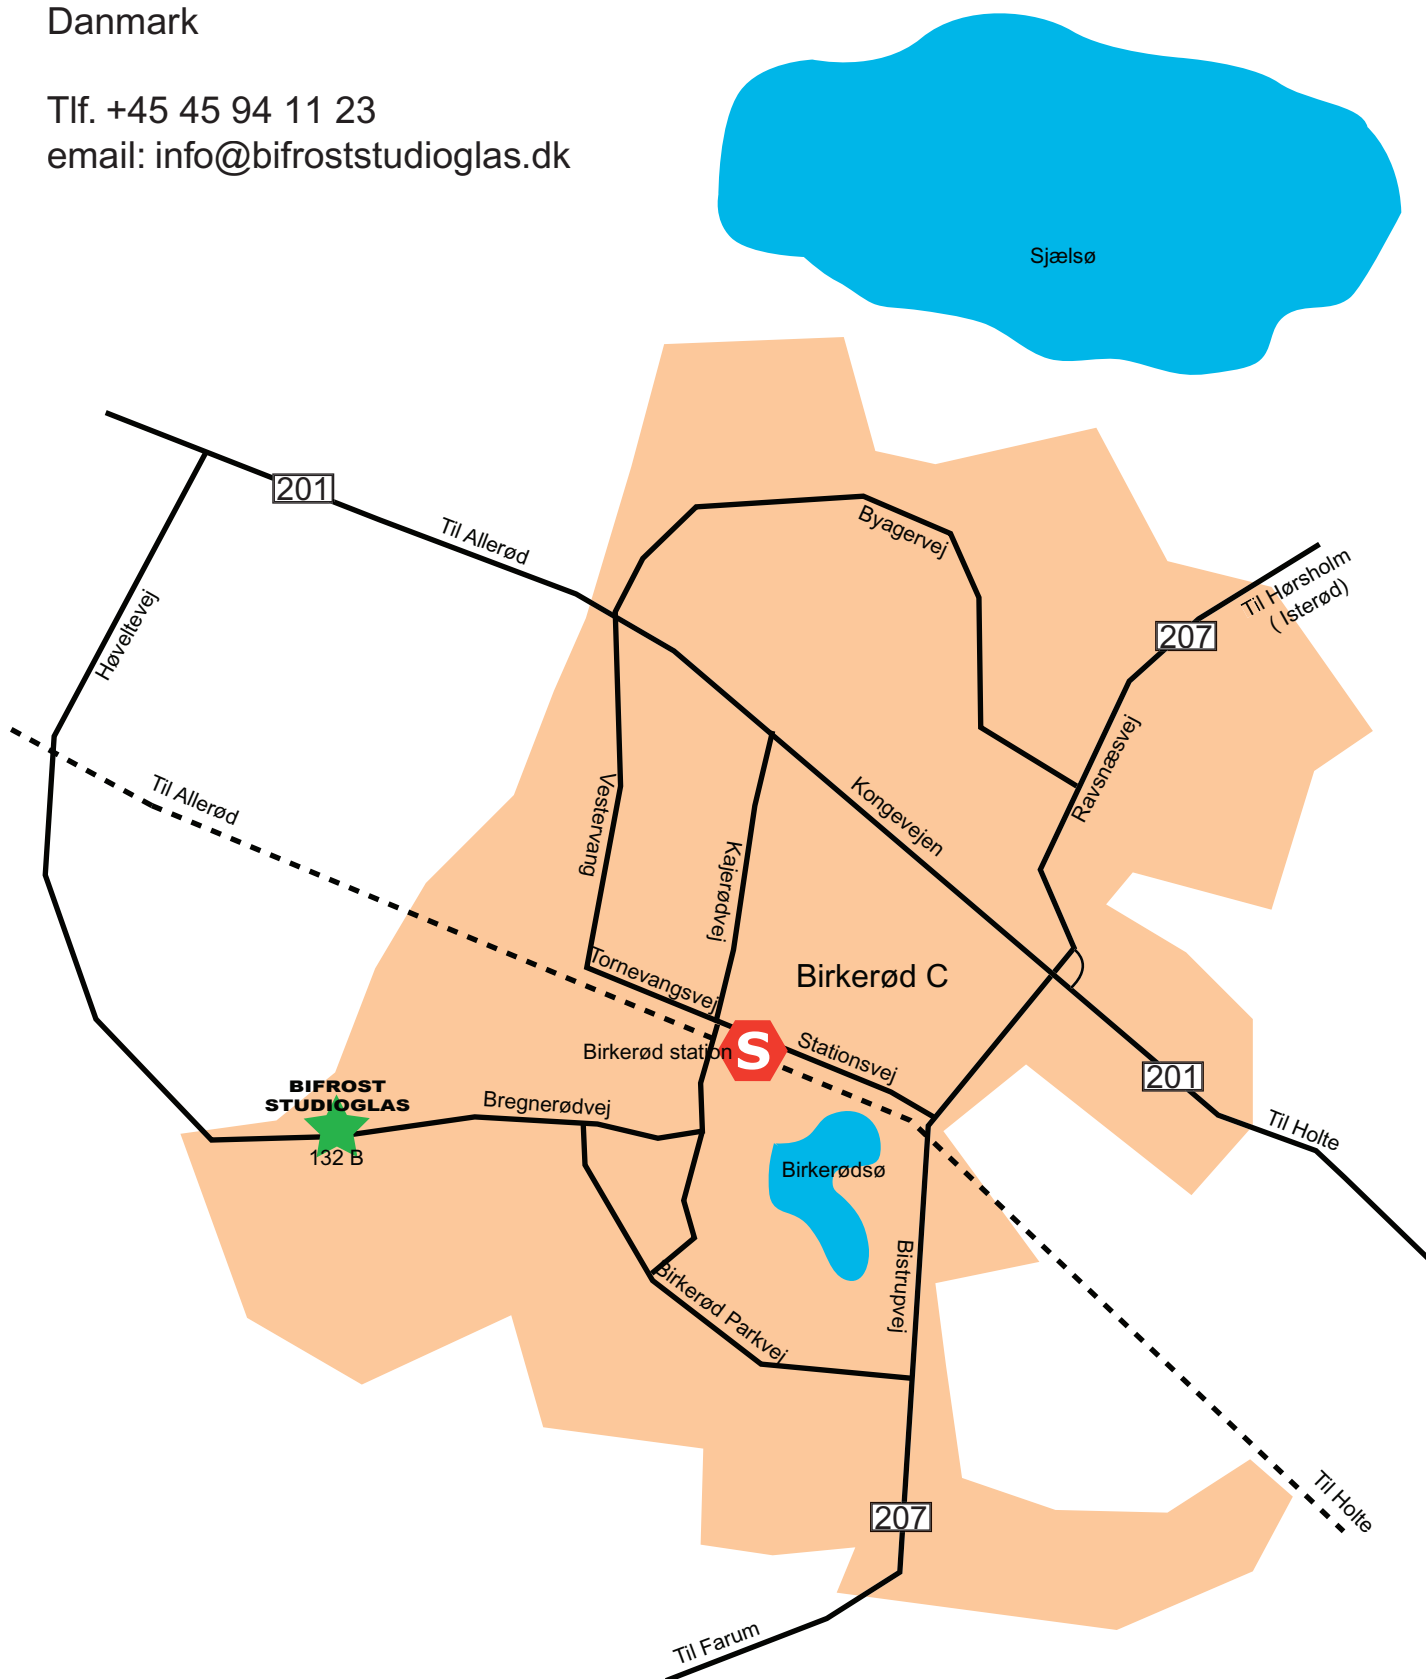

BIFROST STUDIO GLAS

Bregnerødvej 132B
DK-3460 Birkerød
Danmark

Tlf. +45 45 94 11 23
email: info@bifroststudioglas.dk

BIFROST STUDIO GLAS

ligger i industri kvarteret i Birkerød 1,5 km. fra stationen.

Bus nr. 338, 537P og 538P går lige til døren, fra stationen.

Der er parkerings mulighed for biler både øst og vest for bygningen i nr. 132 og 132B.